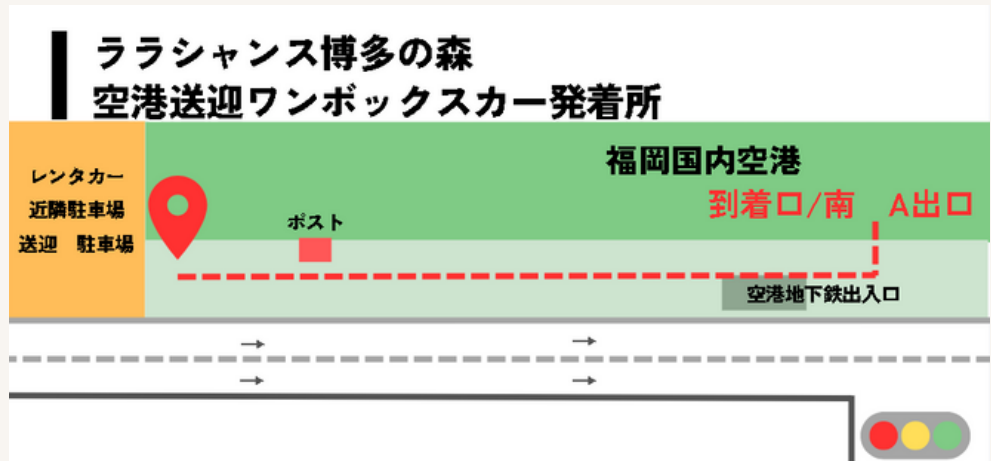

ご披露宴後はおひらき時間に合わせて運行いたします

福岡空港シャトルバススタッフ直通電話 080-1705-9322

乗り場のご案内 (徒歩約5分)

1.到着口南/出口A

2.出口A出て右奥へ直進

3.ポストを通り過ぎ

レンタカー・近隣駐車場送迎 駐車場へ

ワンボックスカーが
お迎えにまいります

博多駅よりご乗車の皆様

道路交通法の観点から恐縮ながら
6歳以上の方のご利用に限らせていただきます

時刻表のご案内

始発：挙式2時間前 最終：挙式開始時刻

所要時間：約30分

発車時刻表に合わせてバスが到着いたします

ご婚礼のない日は運行しておりません

8:00	11:00	14:00	17:00
8:30	11:30	14:30	17:30
9:00	12:00	15:00	18:00
9:30	12:30	15:30	
10:00	13:00	16:00	
10:30	13:30	16:30	