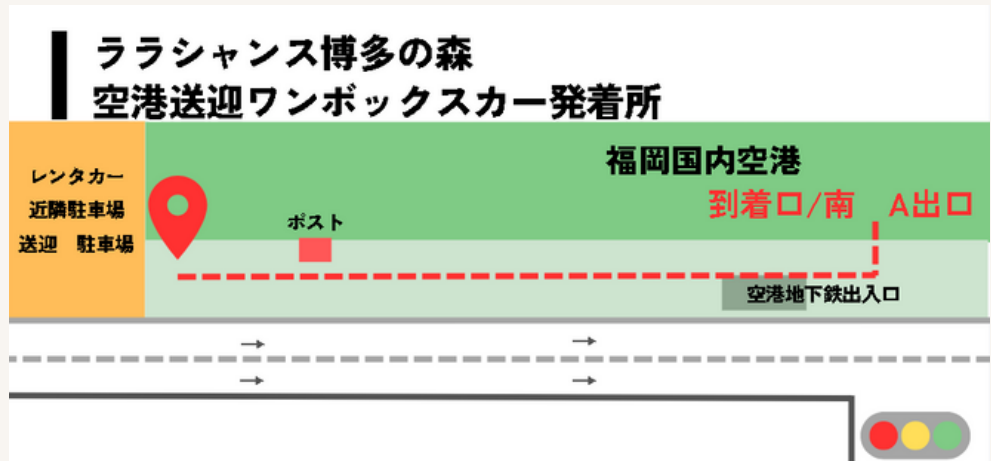

ご披露宴後はおひらき時間に合わせて運行いたします

福岡空港シャトルバススタッフ直通電話 080-1705-9322

乗り場のご案内 (徒歩約5分)

1.到着口南/出口A

2.出口A出て右奥へ直進

3.ポストを通り過ぎ

レンタカー・近隣駐車場送迎 駐車場へ

ワンボックスカーが
お迎えにまいります

〒812-0854 福岡県福岡市東月隈3丁目27-2 TEL:0120-777-355

博多駅よりご乗車の皆様

道路交通法の観点から恐縮ながら
6歳以上の方のご利用に限らせていただきます

時刻表のご案内

始発：挙式2時間前 最終：挙式開始時刻

所要時間：約30分

発車時刻表に合わせてバスが到着いたします

ご婚礼のない日は運行しておりません