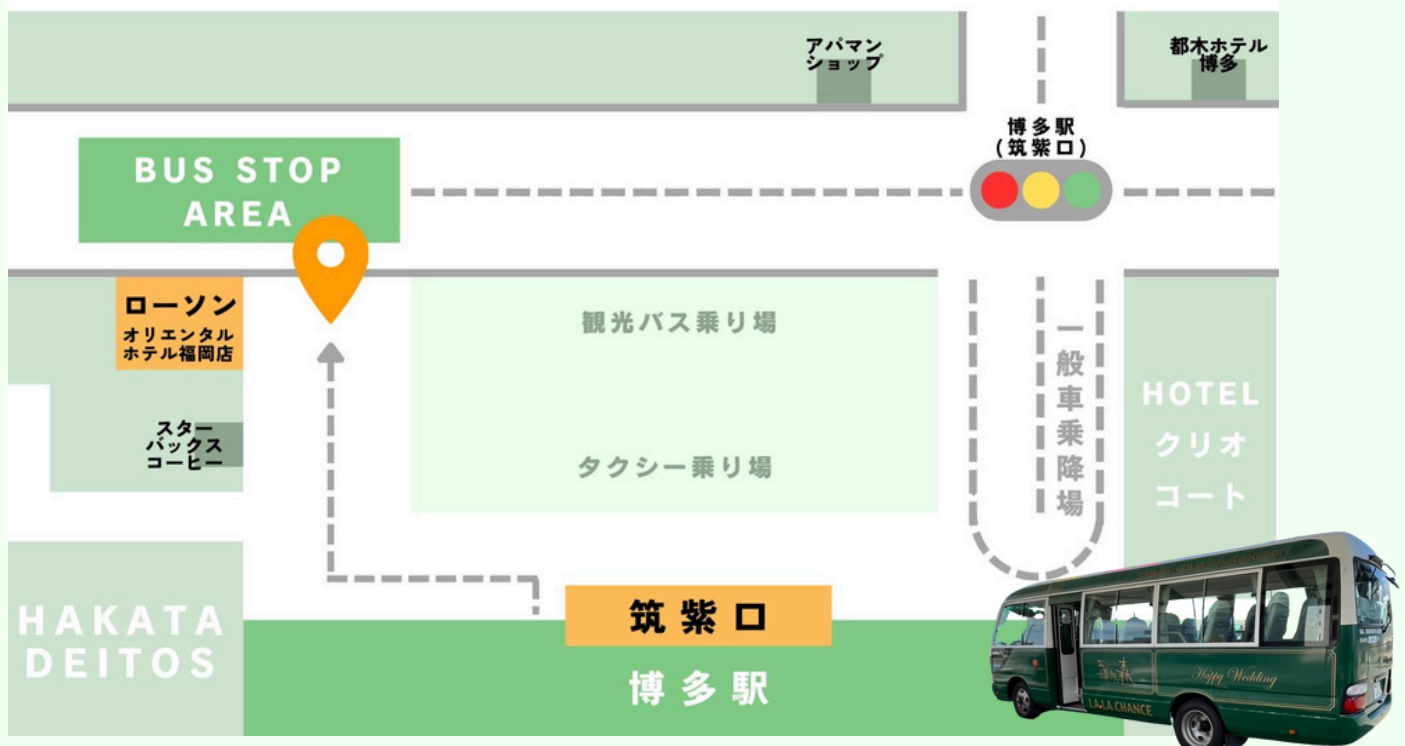

〒812-0854 福岡県福岡市東月隈3丁目27-2 TEL:0120-777-355

博多駅よりご乗車の皆様

道路交通法の観点から恐縮ながら
6歳以上の方のご利用に限らせていただきます

時刻表のご案内

始発：挙式2時間前 最終：挙式開始時刻

所要時間：約30分

発車時刻表に合わせてバスが到着いたします

ご婚礼のない日は運行しておりません

8:00	11:00	14:00	17:00
8:30	11:30	14:30	17:30
9:00	12:00	15:00	18:00
9:30	12:30	15:30	
10:00	13:00	16:00	
10:30	13:30	16:30	

ご披露宴後はおひらき時間に合わせて運行いたします

博多駅シャトルバススタッフ直通電話 080-6441-9336

ララチャンス博多の森 シャトルバス発着所

緑色のバスがお迎えに参ります